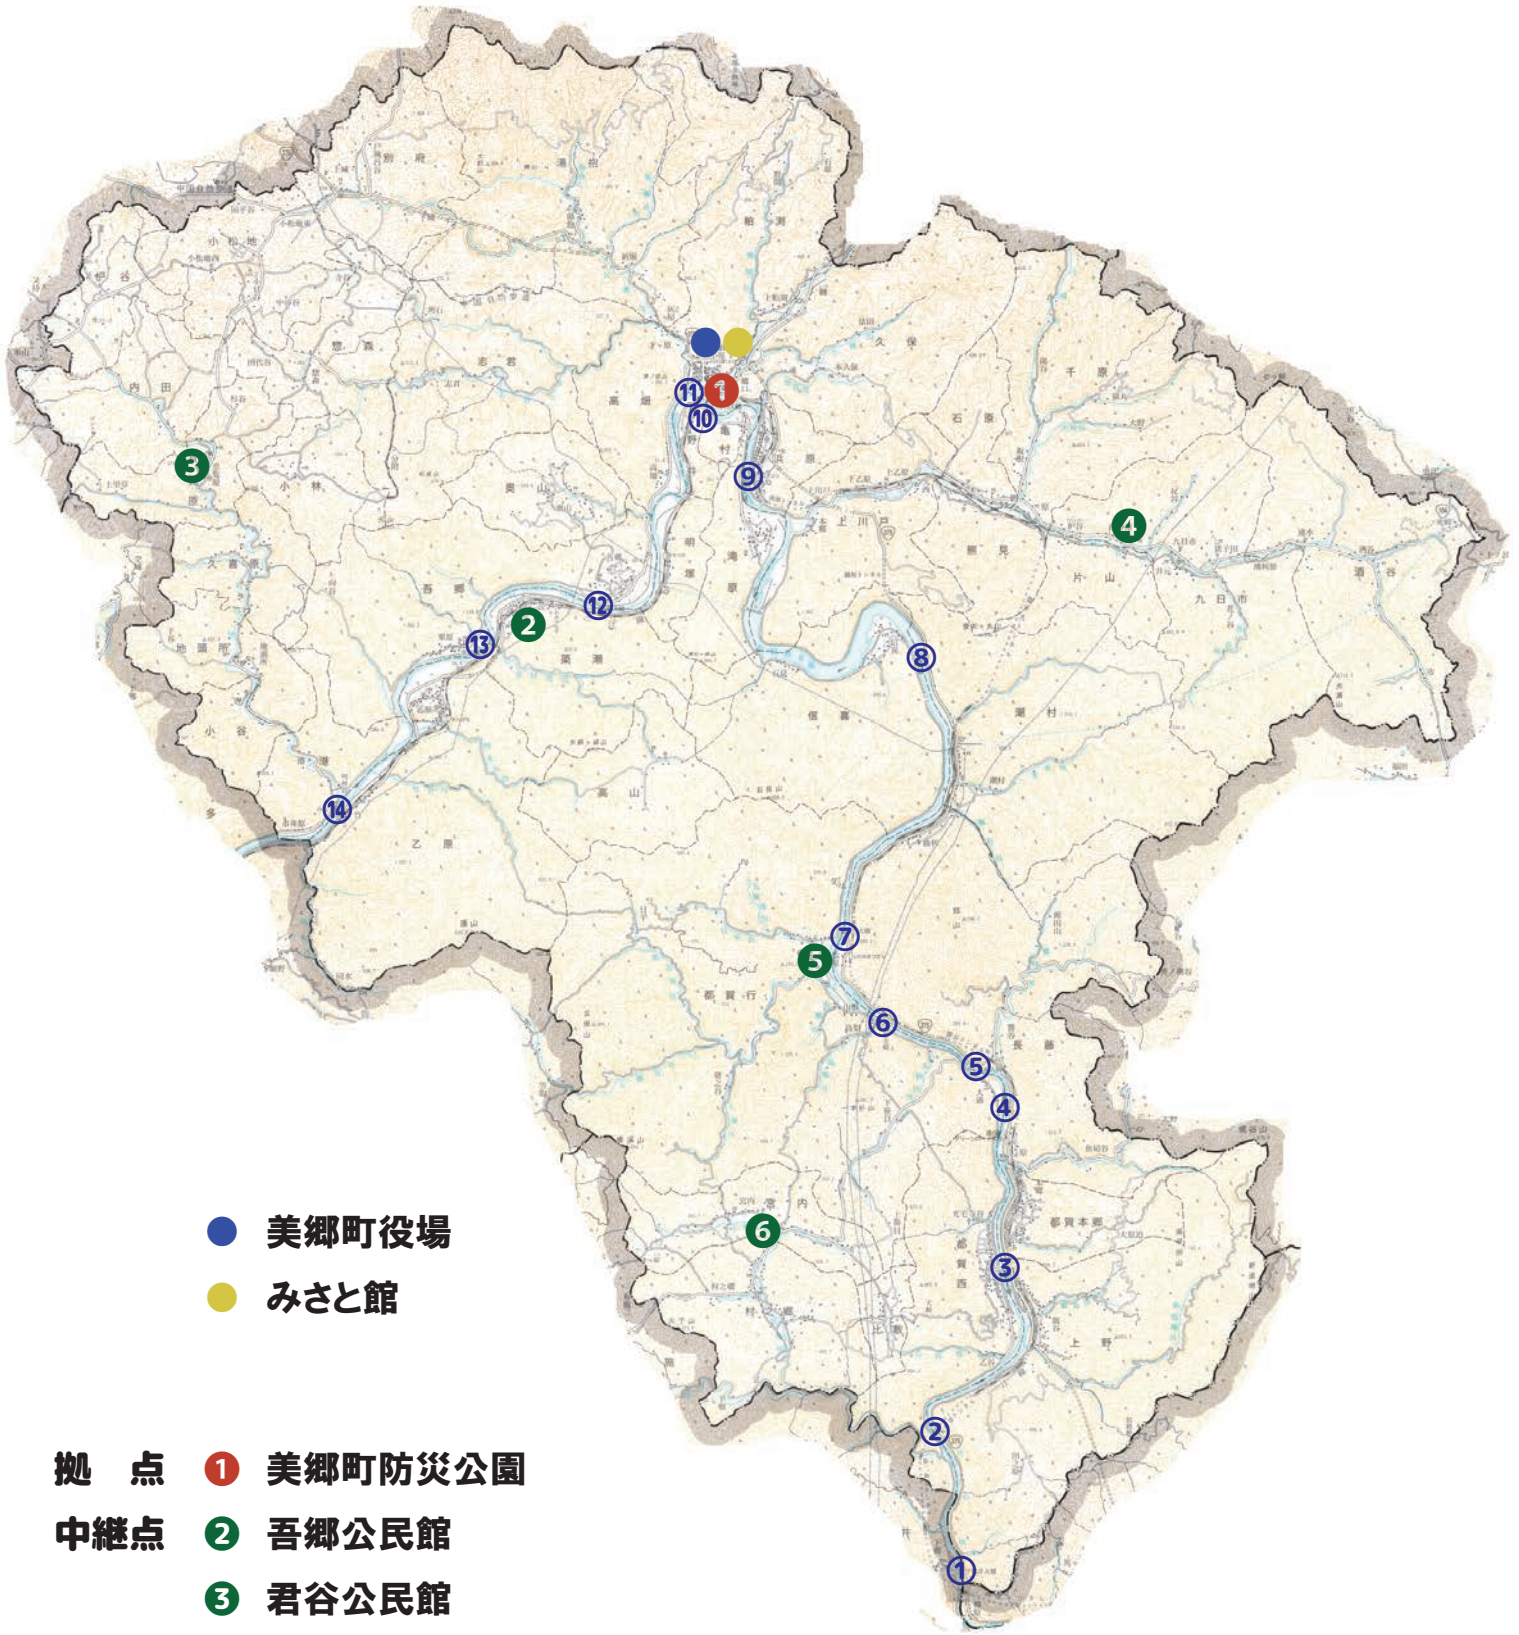

空の駅構想 拠点及び中継点

- 美郷町役場
- みさと館

- 拠点** ① 美郷町防災公園
- 中継点** ② 吾郷公民館
- ③ 君谷公民館
- ④ 沢谷公民館
- ⑤ 都賀行公民館
- ⑥ 比之宮公民館

①～⑭ 江の川橋梁
※別紙参照